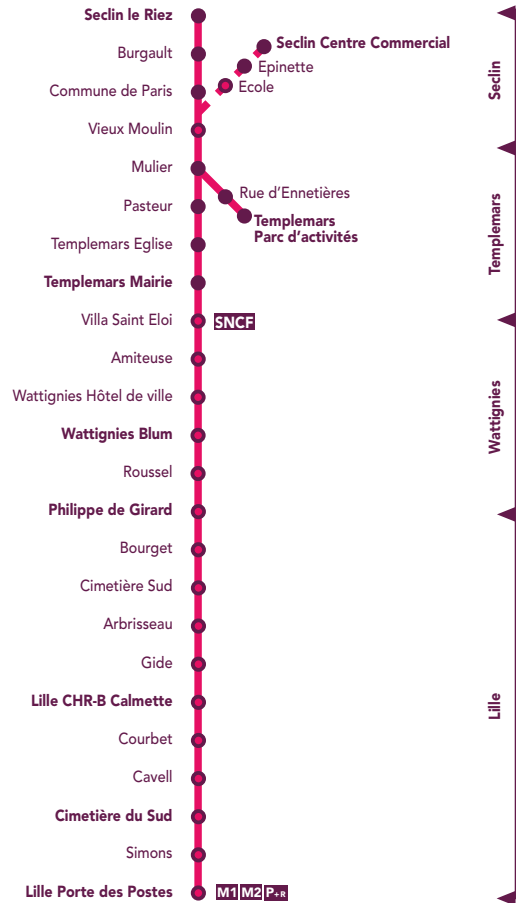

Ligne 55

● Correspondance bus, autocar
Correspondance métro **M1 M2** Parking Relais **P-R**
Les arrêts écrits en gras figurent dans le tableau.