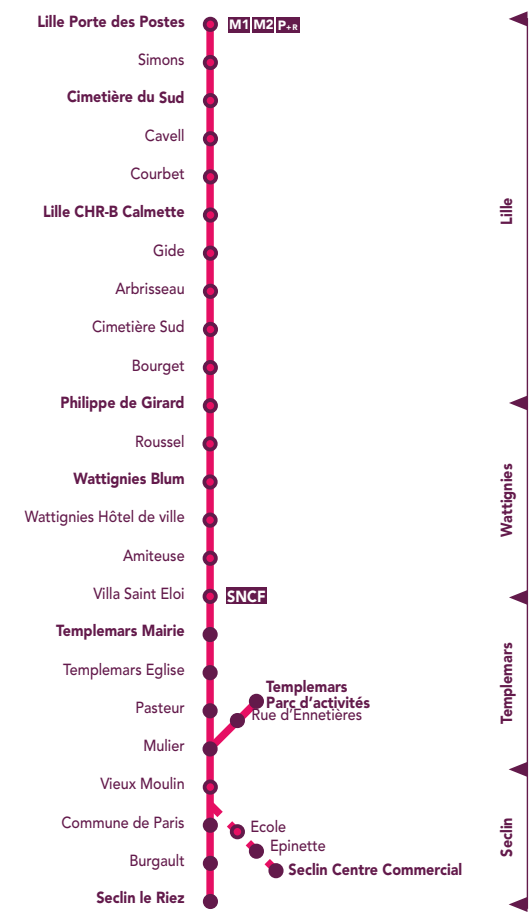

Ligne 55

HORAIRES
valables du 16 juillet
au 26 août 2012 inclus.

Horaires

- Lille
- Porte des Postes
- CHR B-Calmette
- **Wattignies**
- Hôtel de Ville
- **Templemars**
- Mairie
- Parc d'Activités
- **Seclin**
- Centre Commercial
- Le Riez

Ligne 55

● Correspondance bus, autocar
Correspondance métro **M1** **M2** Parking Relais **P-R**
Les arrêts écrits en gras figurent dans le tableau.